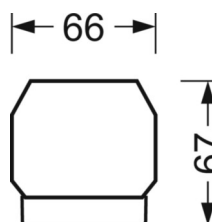

Механика

цвет корпуса белый стандартный для электротехники RAL 9016

размеры (LxWxH/DxH) 1531mm x 55mm x 37mm

вес (нетто) 2kg

Вид монтажа сборка трековых систем, световая структура

размеры

| | | |
|---|---------|--------|
| L | 1531 mm | Длина |
| В | 55 mm | Ширина |
| н | 37 mm | Высота |