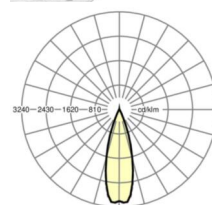

параметры

номер заказа	19445004050
код EAN	4020863404100
номер таможенного тарифа	94051190
Знак прохождения контроля	IP 20, класс защиты I, для рабочих мест за дисплеем 65° < 3000, ENEC10 VDE, F, HACCP DIN10500/Food/IFS-пригодность для применения/BRC, Indoor, CE
Степень ударопрочности IK	IK03 (-20°C bis 35°C)
Температура окружающей среды	ta -20°C в 35°C
Гарантийный срок	5 лет
Государственные программы поддержки	BEG - государственные субсидии для энергосберегающих зданий (действительна только для Германии)

электротехника

Балласт	Электронный драйвер (1 штука)
Мощность системы	53W
сетевое напряжение	230V/50Hz
класс энергосбережения/Источник света	C

Оптика

Оснастка	LED, цветопередача/оттенок света CRI ≥ 80 / 4000K
Допуск для координаты цветности (MacAdam)	3SDCM
Фотобиологическая безопасность (светильник)	RG1
Номинальный световой поток	9177lm
Срок службы LED	50000h L80/B10 (Tq 35°C)
светоотдача светильников	174lm/W
Угол излучения	30° (C0) / 30° (C90)
UGR поп./вдоль	13.3 / 12.2

DEEP-LINK

<https://www.regiolum.de/ru/article/19445004050>